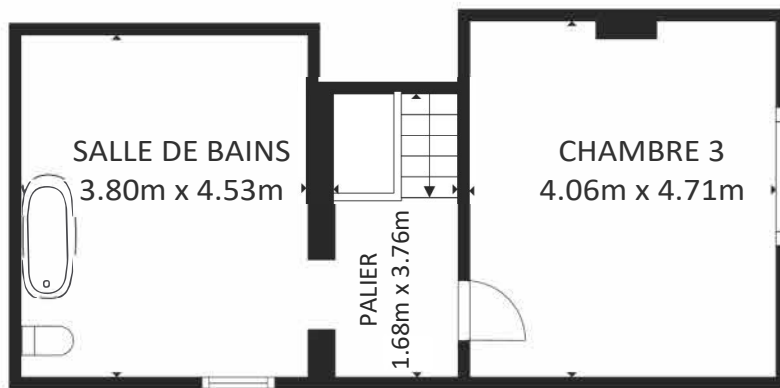

REZ-DE-CHAUSSEE

1er ETAGE

2ème ETAGE

SURFACE INTERIEURE BRUTE

Rez-de-chaussée 70.2 m² 1er étage 58.2 m² 2ème étage 44.4 m²

SURFACE TOTALE: 172.7 m²

LES TAILLES ET DIMENSIONS SONT APPROXIMATIVES, LES DONNÉES RÉELLES PEUVENT VARIER