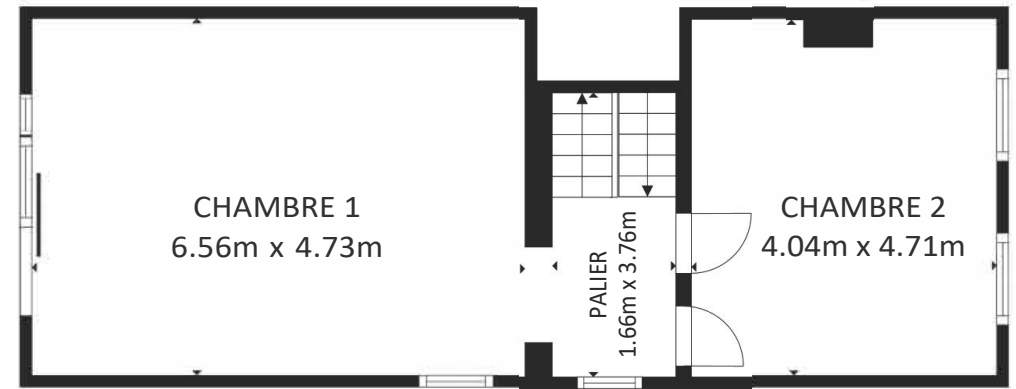

REZ-DE-CHAUSSEE

1er ETAGE

2ème ETAGE

SURFACE INTERIEURE BRUTE

Rez-de-chaussée 70.2 m² 1er étage 58.2 m² 2ème étage 44.4 m²

SURFACE TOTALE: 172.7 m²

LES TAILLES ET DIMENSIONS SONT APPROXIMATIVES, LES DONNÉES RÉELLES PEUVENT VARIER